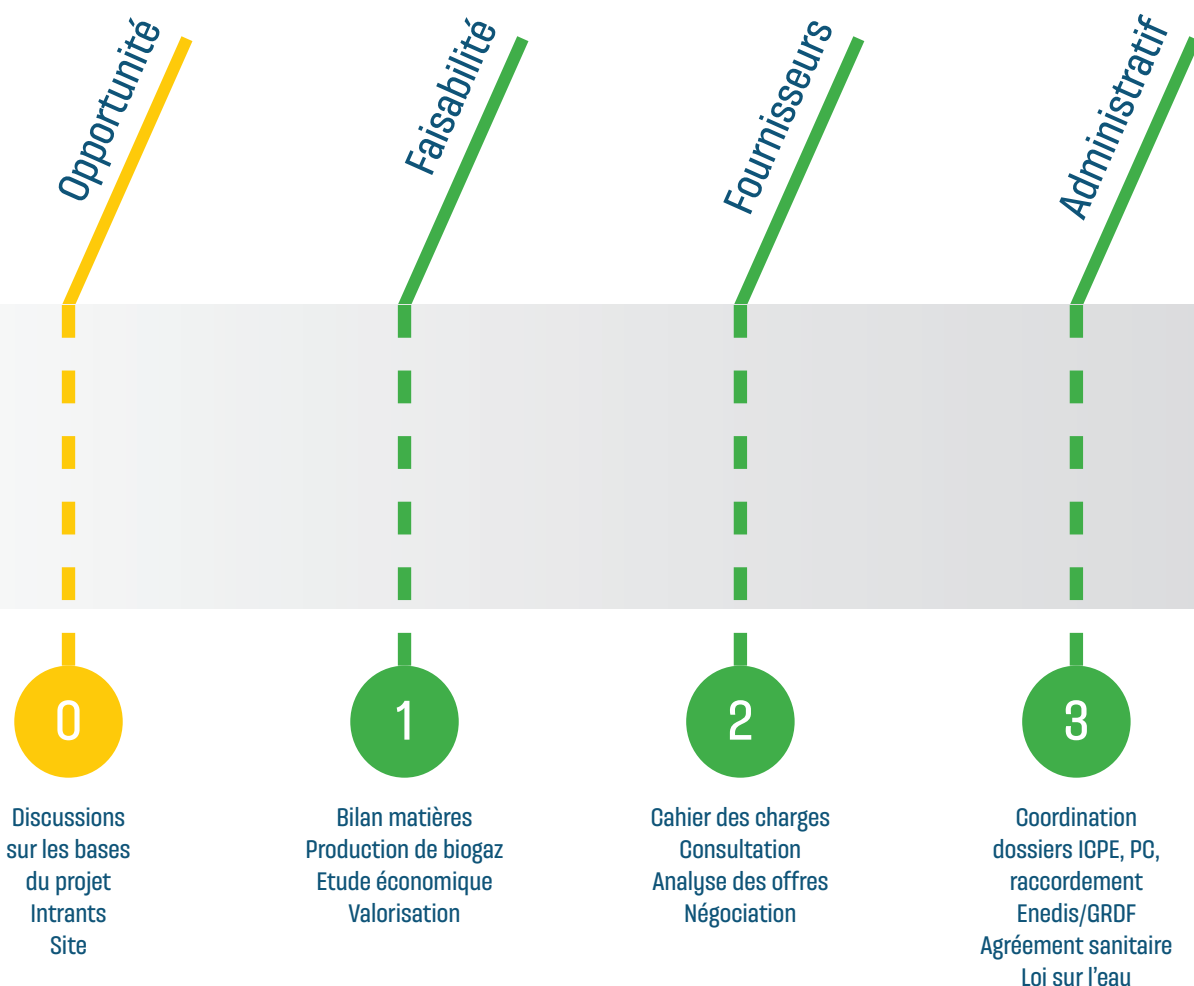

RÉUSSIR SON PROJET, C'EST D'ABORD ÊTRE BIEN ACCOMPAGNÉ

En choisissant notre solution, **vous vous assurez d'un soutien performant** tout au long de la réalisation de votre projet.

Notre expérience commune en méthanisation, en développement de projets et en conduite d'installations nous permet de vous conseiller durant chaque phase afin de réaliser un projet robuste, durable et sécurisé.

Définition
des objectifs

Caractérisation
et sécurisation
du projet

Développement et
construction

Mise en service et
exploitation

QUI SOMMES NOUS ?

EREP est un bureau d'étude spécialisé depuis plus de 40 ans dans le traitement et la valorisation de la matière organique. EREP accompagne au quotidien des porteurs de projet de méthanisation à la recherche d'un soutien solide.

Possibilité pour le porteur de projet de quitter le partenariat entre chaque phase

Sécuriser son projet

erep

Avec **plus de 200 références**, principalement en Suisse et en France, l'équipe d'EREP dispose des compétences et du recul nécessaires pour l'exécution des missions d'études et de suivi lié à la production et la valorisation du biogaz.

- ✓ **Étude d'opportunité** : Analyse de votre projet, récapitulatif du gisement et de la production de biogaz associée, pré-étude des solutions de valorisation du biogaz et du digestat, identification et vérification des contraintes d'implantation.
- ✓ **Étude de faisabilité** : étude détaillée du projet, établissement du plan d'approvisionnement et du bilan matière. Dimensionnement prévisionnel de l'installation, choix du procédé, étude technico-économique (plan d'affaires), étude de sol. Etude d'injection le cas échéant.